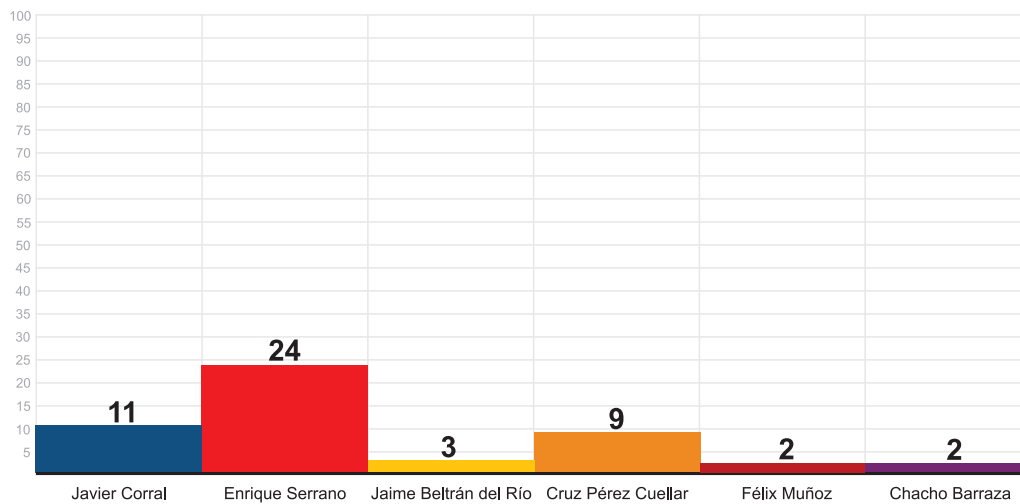

INSTITUTO ESTATAL ELECTORAL
CHIHUAHUA

Número de menciones totales, semana del 17 al 23 de Abril

Tiempo.com.mx

Laopcion.com.mx

INSTITUTO ESTATAL ELECTORAL
CHIHUAHUA

Número de menciones totales, semana del 17 al 23 de Abril

Pendolo.com.mx

Frontenet.com

INSTITUTO ESTATAL ELECTORAL
CHIHUAHUA

Número de menciones totales, semana del 17 al 23 de Abril

Entrelineas.com.mx

Eldiario.mx

INSTITUTO ESTATAL ELECTORAL
CHIHUAHUA

Número de menciones totales, semana del 17 al 23 de Abril

Eldiariodechihuahua.com.mx

Elpueblo.com.mx

INSTITUTO ESTATAL ELECTORAL
CHIHUAHUA

Número de menciones totales, semana del 17 al 23 de Abril

Puentelibre.mx

Vivirenchihuahua.com.mx

INSTITUTO ESTATAL ELECTORAL
CHIHUAHUA