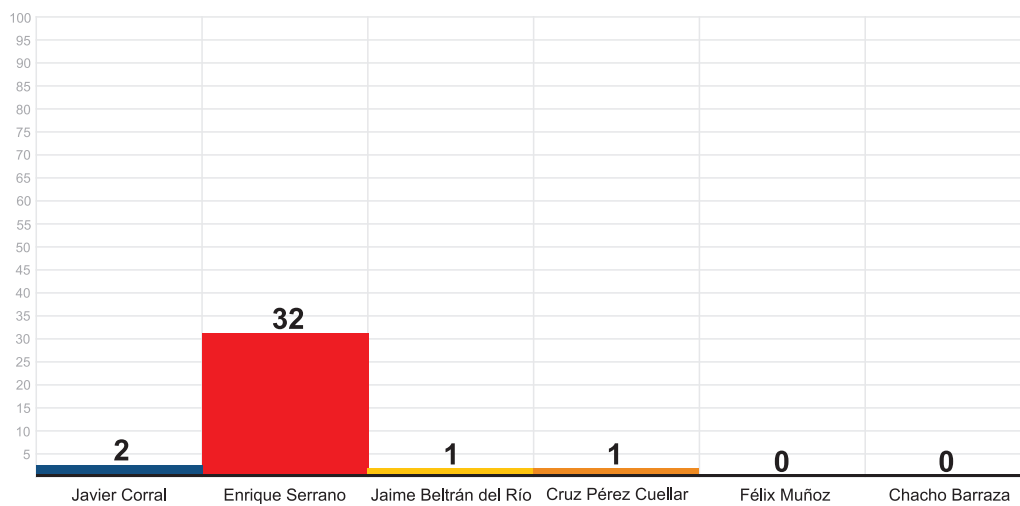

Pendolo.com.mx

Frontenet.com

INSTITUTO ESTATAL ELECTORAL
CHIHUAHUA

Número de menciones totales, semana del 17 al 23 de Abril

Entrelineas.com.mx

Eldiario.mx

INSTITUTO ESTATAL ELECTORAL
CHIHUAHUA

Número de menciones totales, semana del 17 al 23 de Abril

Eldiariodechihuahua.com.mx

Elpueblo.com.mx

INSTITUTO ESTATAL ELECTORAL
CHIHUAHUA

Número de menciones totales, semana del 17 al 23 de Abril

Puentelibre.mx

Vivirenchihuahua.com.mx

INSTITUTO ESTATAL ELECTORAL
CHIHUAHUA

Número de menciones totales, semana del 17 al 23 de Abril Medios Digitales

INSTITUTO ESTATAL ELECTORAL
CHIHUAHUA

Número de menciones totales en los periódicos impresos
semana del 17 al 23 de Abril
(460 menciones totales)