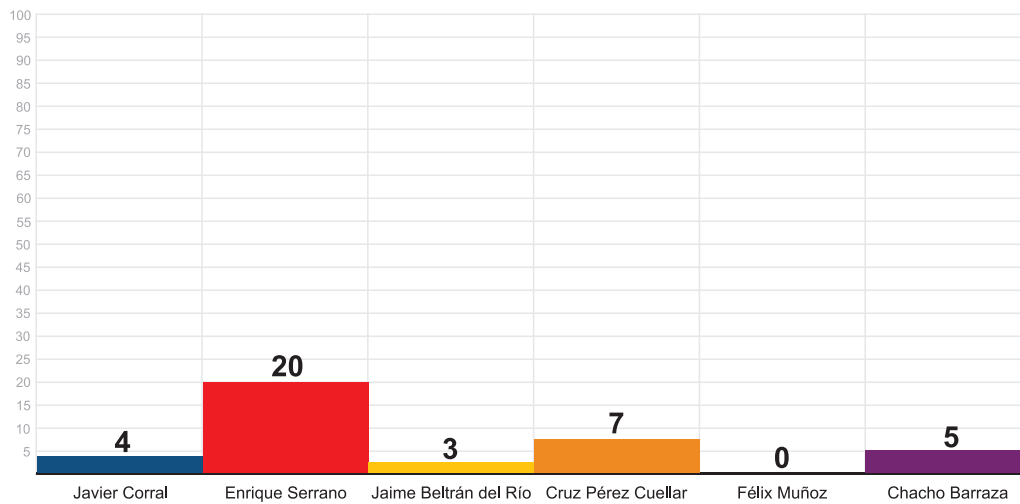

INSTITUTO ESTATAL ELECTORAL
CHIHUAHUA

Número de menciones totales, semana del 17 al 23 de Abril

Tiempo.com.mx

Laopcion.com.mx

INSTITUTO ESTATAL ELECTORAL
CHIHUAHUA

Número de menciones totales, semana del 17 al 23 de Abril

Pendolo.com.mx

Frontenet.com

INSTITUTO ESTATAL ELECTORAL
CHIHUAHUA

Número de menciones totales, semana del 17 al 23 de Abril

Entrelineas.com.mx

Eldiario.mx

INSTITUTO ESTATAL ELECTORAL
CHIHUAHUA

Número de menciones totales, semana del 17 al 23 de Abril

Eldiariodechihuahua.com.mx

Elpueblo.com.mx

INSTITUTO ESTATAL ELECTORAL
CHIHUAHUA

Número de menciones totales, semana del 17 al 23 de Abril

Puentelibre.mx

Vivirenchihuahua.com.mx

INSTITUTO ESTATAL ELECTORAL
CHIHUAHUA