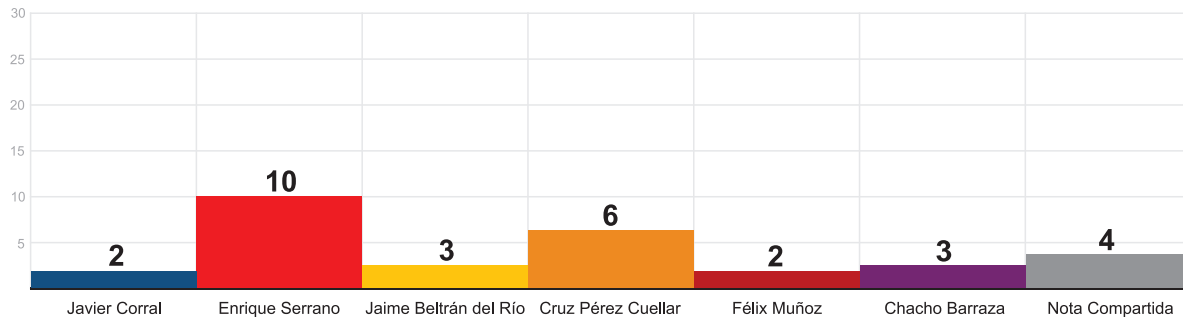

● Positivas ● Negativas ● Neutras

INSTITUTO ESTATAL ELECTORAL
CHIHUAHUA

Número de menciones totales en los periódicos impresos
semana del 17 al 23 de Abril

Norte de Cd. Juárez

Diario de Juárez

Diario de Chihuahua

INSTITUTO ESTATAL ELECTORAL
CHIHUAHUA

Número de menciones totales en los periódicos impresos
semana del 17 al 23 de Abril

El Heraldo de Chihuahua

Crónica de Hoy

Juárez Hoy

INSTITUTO ESTATAL ELECTORAL
CHIHUAHUA

Número de menciones totales en los periódicos impresos
semana del 17 al 23 de Abril

El Pueblo de Chihuahua

El Mexicano

Notibus

INSTITUTO ESTATAL ELECTORAL
CHIHUAHUA

Número de menciones totales en los periódicos impresos
semana del 17 al 23 de Abril