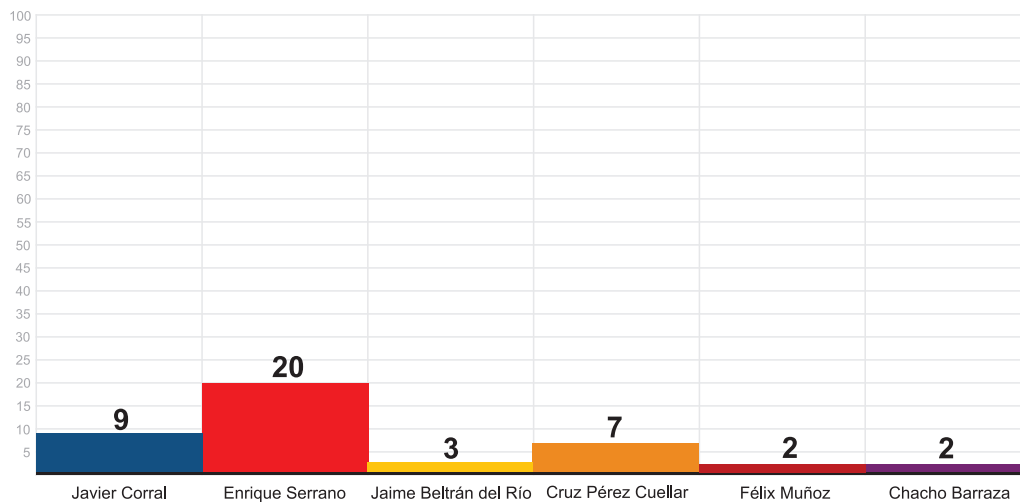

INSTITUTO ESTATAL ELECTORAL
CHIHUAHUA

Número de menciones totales, semana del 17 al 23 de Abril

Tiempo.com.mx

Laopcion.com.mx

INSTITUTO ESTATAL ELECTORAL
CHIHUAHUA

Número de menciones totales, semana del 17 al 23 de Abril

Pendolo.com.mx

Frontenet.com

INSTITUTO ESTATAL ELECTORAL
CHIHUAHUA

Número de menciones totales, semana del 17 al 23 de Abril

Entrelineas.com.mx

Eldiario.mx

INSTITUTO ESTATAL ELECTORAL
CHIHUAHUA

Número de menciones totales, semana del 17 al 23 de Abril

Eldiariodechihuahua.com.mx

Elpueblo.com.mx

INSTITUTO ESTATAL ELECTORAL
CHIHUAHUA

Número de menciones totales, semana del 17 al 23 de Abril

Puentelibre.mx

Vivirenchihuahua.com.mx

INSTITUTO ESTATAL ELECTORAL
CHIHUAHUA