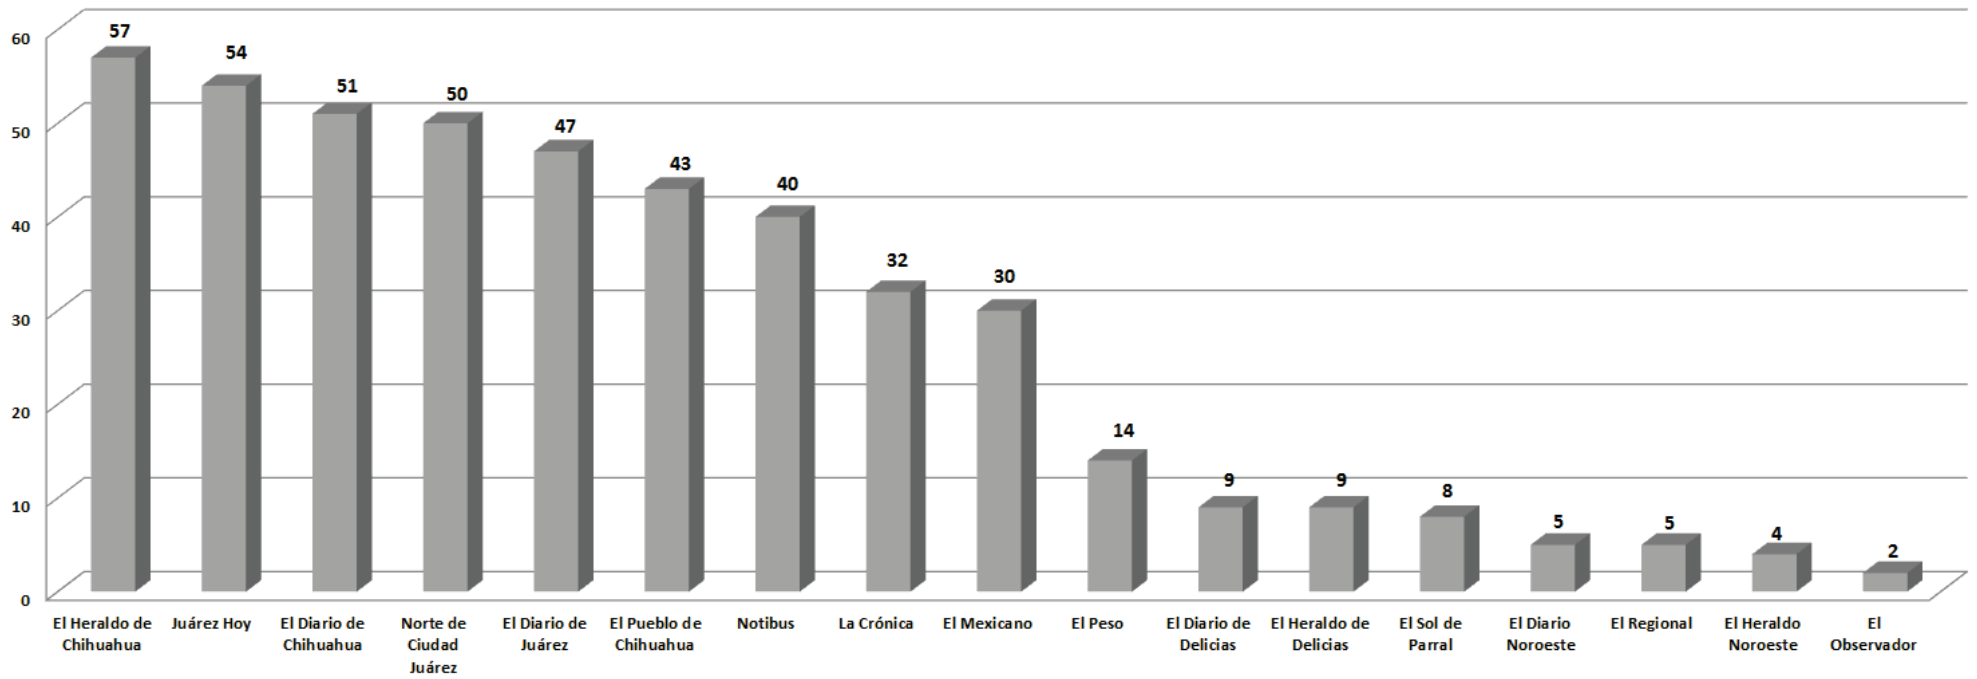

Número de menciones totales, semana del 17 al 23 de Abril Medios Impresos