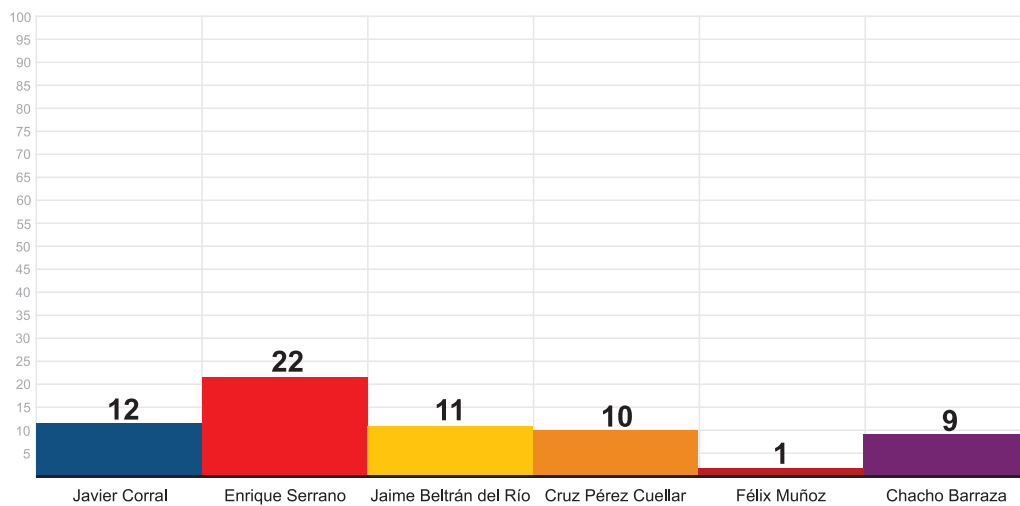

- Javier Corral
- Enrique Serrano
- Jaime Beltrán del Río
- Cruz Pérez Cuellar
- Félix Muñoz
- Chacho Barraza
- Todos

INSTITUTO ESTATAL ELECTORAL
CHIHUAHUA

Número de menciones positivas, negativas y neutras en los periódicos digitales, semana del 17 al 23 de Abril

INSTITUTO ESTATAL ELECTORAL
CHIHUAHUA

Número de menciones totales, semana del 17 al 23 de Abril

Tiempo.com.mx

Laopcion.com.mx

INSTITUTO ESTATAL ELECTORAL
CHIHUAHUA

Número de menciones totales, semana del 17 al 23 de Abril