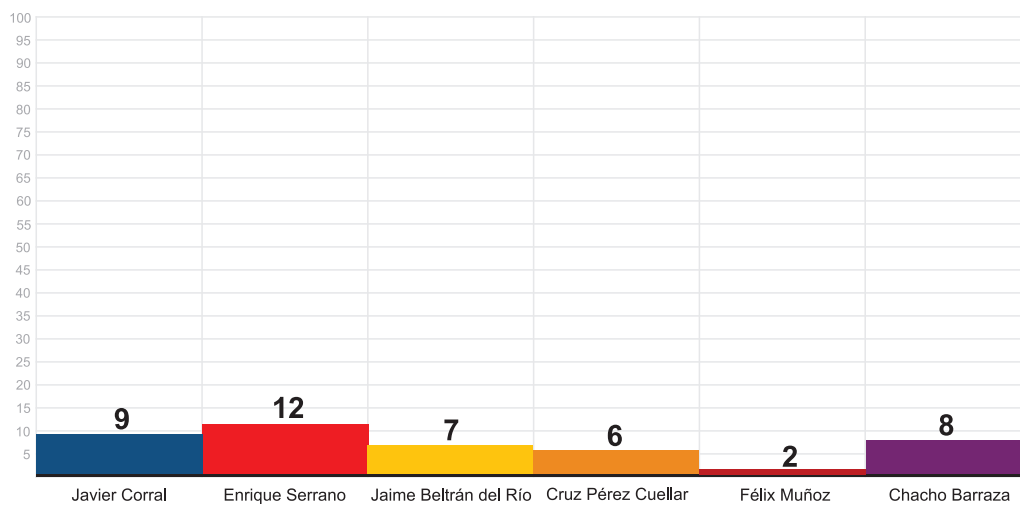

INSTITUTO ESTATAL ELECTORAL
CHIHUAHUA

Número de menciones totales, semana del 17 al 23 de Abril

Tiempo.com.mx

Laopcion.com.mx

INSTITUTO ESTATAL ELECTORAL
CHIHUAHUA

Número de menciones totales, semana del 17 al 23 de Abril

Pendolo.com.mx

Frontenet.com

INSTITUTO ESTATAL ELECTORAL
CHIHUAHUA

Número de menciones totales, semana del 17 al 23 de Abril

Entrelineas.com.mx

Eldiario.mx

INSTITUTO ESTATAL ELECTORAL
CHIHUAHUA

Número de menciones totales, semana del 17 al 23 de Abril

Eldiariodechihuahua.com.mx

Elpueblo.com.mx

INSTITUTO ESTATAL ELECTORAL
CHIHUAHUA

Número de menciones totales, semana del 17 al 23 de Abril

Puentelibre.mx

Vivirenchihuahua.com.mx

INSTITUTO ESTATAL ELECTORAL
CHIHUAHUA