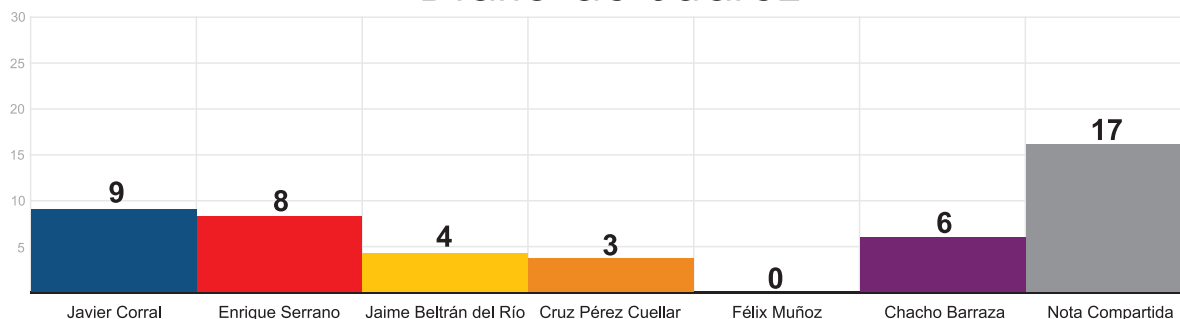

● Javier Corral ● Enrique Serrano ● Jaime Beltrán del Río
● Cruz Pérez Cuellar ● Félix Muñoz ● Chacho Barraza ● Todos

INSTITUTO ESTATAL ELECTORAL
CHIHUAHUA

Número de menciones positivas, negativas y neutras
en los periódicos impresos, semana del 17 al 23 de Abril

● Positivas ● Negativas ● Neutras

INSTITUTO ESTATAL ELECTORAL
CHIHUAHUA

Número de menciones totales en los periódicos impresos
semana del 17 al 23 de Abril

Norte de Cd. Juárez

Diario de Juárez

Diario de Chihuahua

INSTITUTO ESTATAL ELECTORAL
CHIHUAHUA

Número de menciones totales en los periódicos impresos
semana del 17 al 23 de Abril

El Heraldo de Chihuahua

Crónica de Hoy

Juárez Hoy

INSTITUTO ESTATAL ELECTORAL
CHIHUAHUA