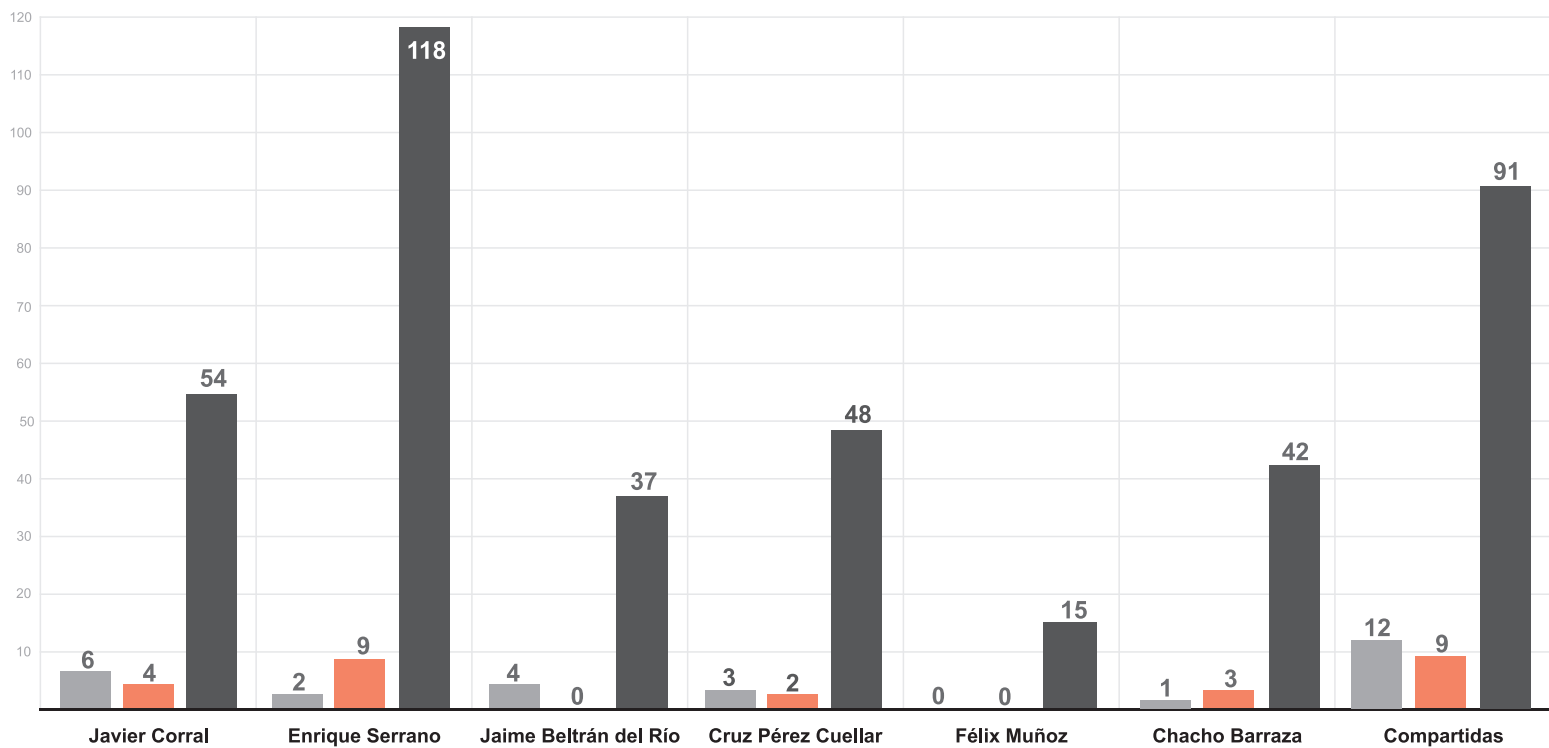

Eldiariodechihuahua.com.mx

Elpueblo.com.mx

INSTITUTO ESTATAL ELECTORAL
CHIHUAHUA

Número de menciones totales, semana del 17 al 23 de Abril

Puentelibre.mx

Vivirenchihuahua.com.mx

INSTITUTO ESTATAL ELECTORAL
CHIHUAHUA

Número de menciones totales, semana del 17 al 23 de Abril Medios Digitales

INSTITUTO ESTATAL ELECTORAL
CHIHUAHUA

Número de menciones totales en los periódicos impresos
semana del 17 al 23 de Abril
(460 menciones totales)

● Javier Corral ● Enrique Serrano ● Jaime Beltrán del Río
● Cruz Pérez Cuellar ● Félix Muñoz ● Chacho Barraza ● Todos

INSTITUTO ESTATAL ELECTORAL
CHIHUAHUA

Número de menciones positivas, negativas y neutras
en los periódicos impresos, semana del 17 al 23 de Abril