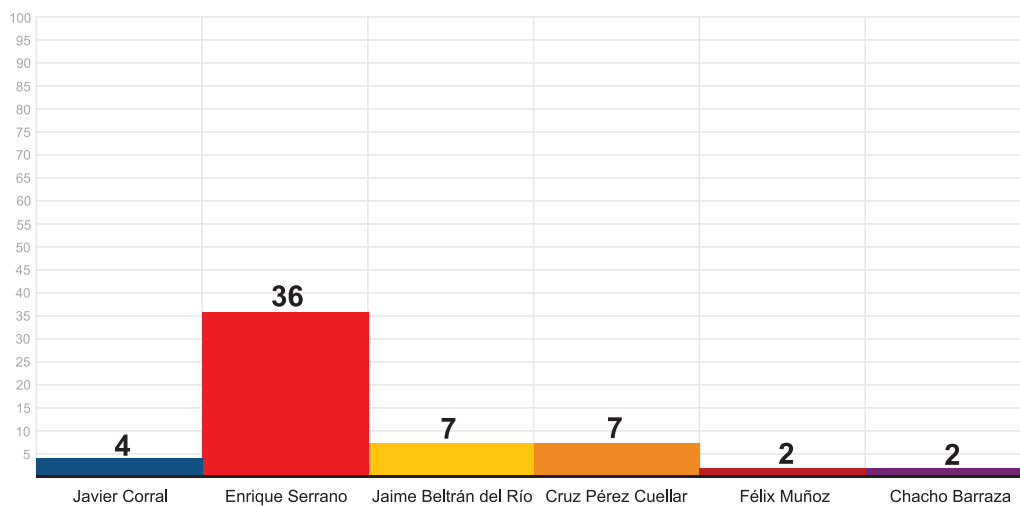

- Javier Corral
- Enrique Serrano
- Jaime Beltrán del Río
- Cruz Pérez Cuellar
- Félix Muñoz
- Chacho Barraza
- Todos

INSTITUTO ESTATAL ELECTORAL
CHIHUAHUA

Número de menciones positivas, negativas y neutras en los periódicos digitales, semana del 17 al 23 de Abril

INSTITUTO ESTATAL ELECTORAL
CHIHUAHUA

Número de menciones totales, semana del 17 al 23 de Abril

Tiempo.com.mx

Laopcion.com.mx

INSTITUTO ESTATAL ELECTORAL
CHIHUAHUA

Número de menciones totales, semana del 17 al 23 de Abril