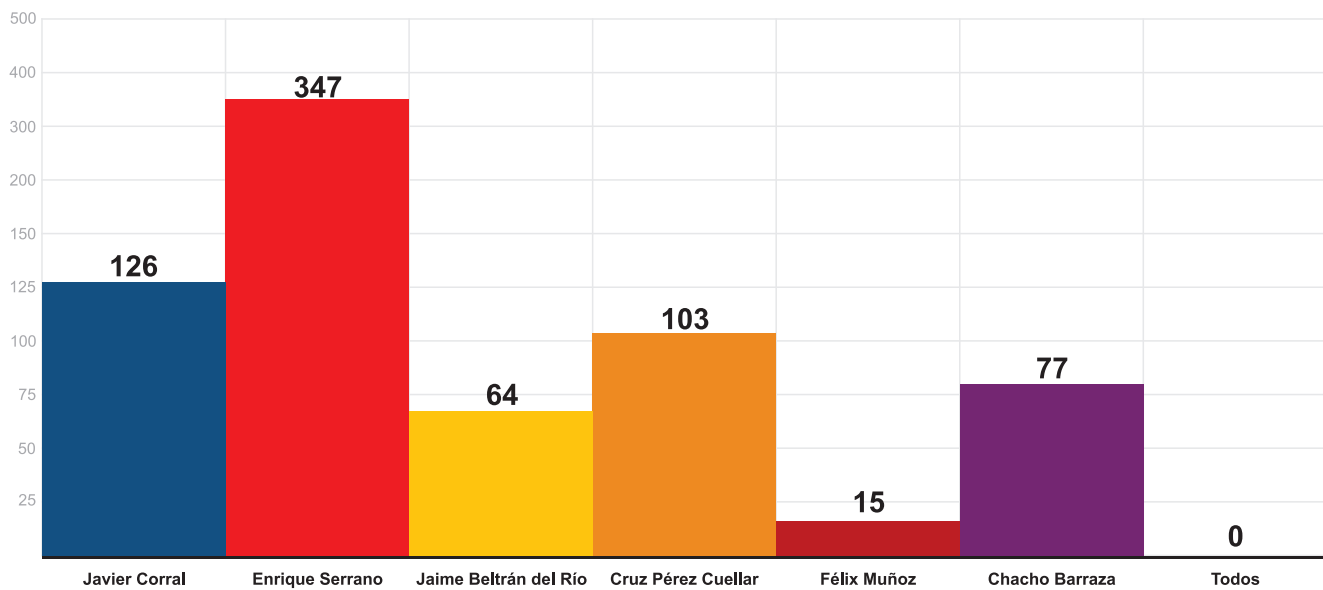

INSTITUTO ESTATAL ELECTORAL
CHIHUAHUA

INFORME DE ACTIVIDADES EN LOS PERIÓDICOS DIGITALES E IMPRESOS
SEMANA DEL 17 AL 23 DE ABRIL

ELECCIÓN
2016

INSTITUTO ESTATAL ELECTORAL
CHIHUAHUA

Número de menciones totales en los periódicos digitales
semana del 17 al 23 de Abril
(732 menciones totales)

INSTITUTO ESTATAL ELECTORAL
CHIHUAHUA

Número de menciones totales, semana del 17 al 23 de Abril

Tiempo.com.mx

Laopcion.com.mx

INSTITUTO ESTATAL ELECTORAL
CHIHUAHUA

Número de menciones totales, semana del 17 al 23 de Abril