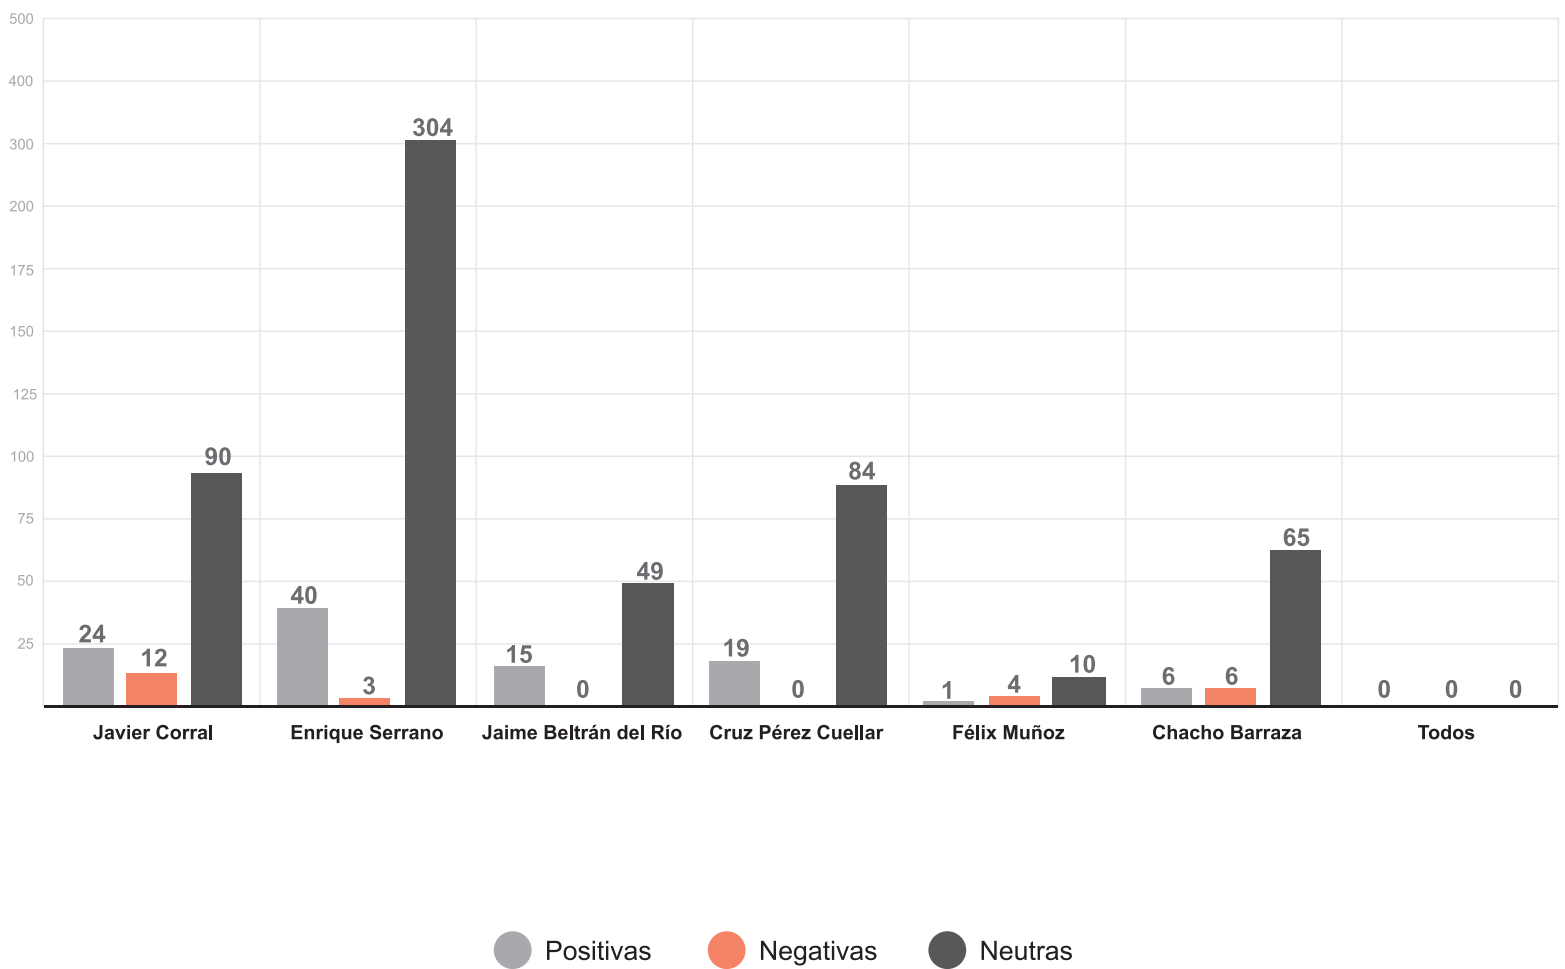

INSTITUTO ESTATAL ELECTORAL
CHIHUAHUA

INFORME DE ACTIVIDADES EN LOS PERIÓDICOS DIGITALES E IMPRESOS
SEMANA DEL 17 AL 23 DE ABRIL

ELECCIÓN
2016

INSTITUTO ESTATAL ELECTORAL
CHIHUAHUA

Número de menciones totales en los periódicos digitales
semana del 17 al 23 de Abril
(732 menciones totales)

- Javier Corral
- Enrique Serrano
- Jaime Beltrán del Río
- Cruz Pérez Cuellar
- Félix Muñoz
- Chacho Barraza
- Todos

INSTITUTO ESTATAL ELECTORAL
CHIHUAHUA

Número de menciones positivas, negativas y neutras en los periódicos digitales, semana del 17 al 23 de Abril

INSTITUTO ESTATAL ELECTORAL
CHIHUAHUA

Número de menciones totales, semana del 17 al 23 de Abril

Tiempo.com.mx

Laopcion.com.mx

INSTITUTO ESTATAL ELECTORAL
CHIHUAHUA

Número de menciones totales, semana del 17 al 23 de Abril