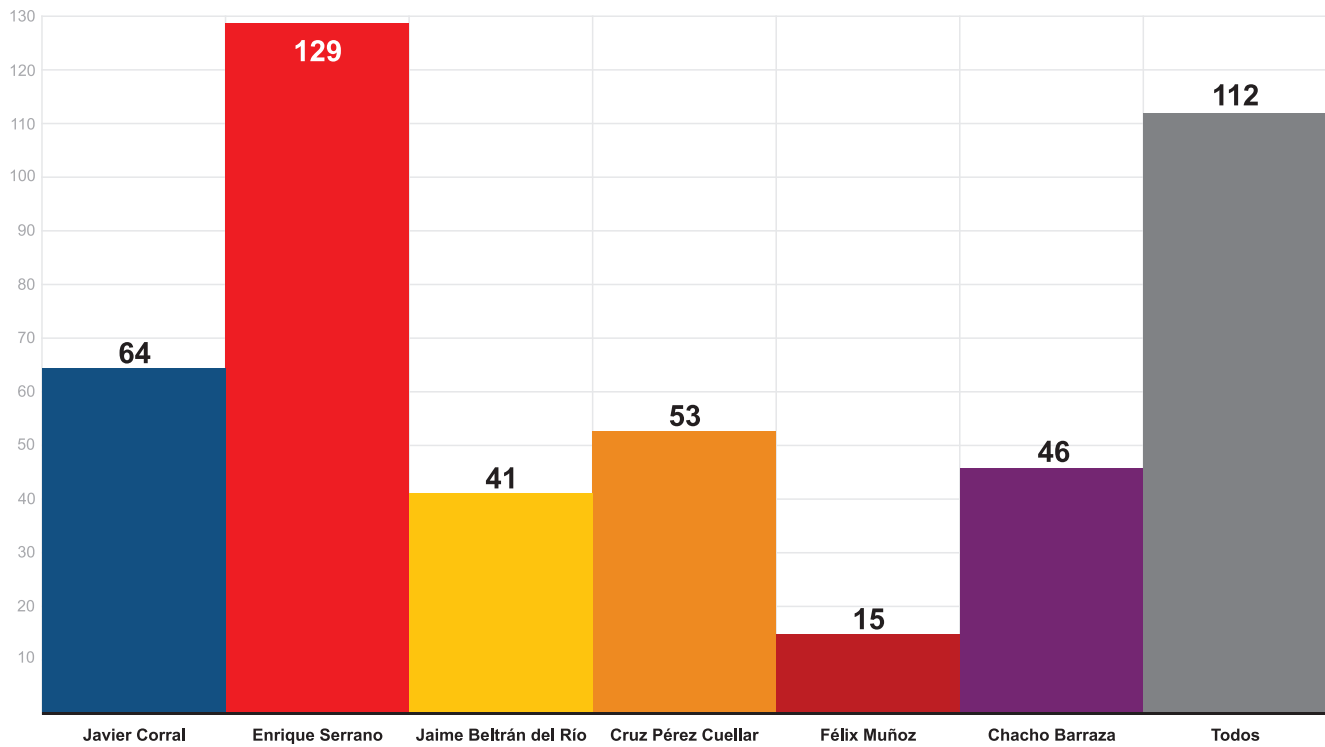

Pendolo.com.mx

Frontenet.com

INSTITUTO ESTATAL ELECTORAL
CHIHUAHUA

Número de menciones totales, semana del 17 al 23 de Abril

Entrelineas.com.mx

Eldiario.mx

INSTITUTO ESTATAL ELECTORAL
CHIHUAHUA

Número de menciones totales, semana del 17 al 23 de Abril

Eldiariodechihuahua.com.mx

Elpueblo.com.mx

INSTITUTO ESTATAL ELECTORAL
CHIHUAHUA

Número de menciones totales, semana del 17 al 23 de Abril

Puentelibre.mx

Vivirenchihuahua.com.mx

INSTITUTO ESTATAL ELECTORAL
CHIHUAHUA

Número de menciones totales, semana del 17 al 23 de Abril Medios Digitales

INSTITUTO ESTATAL ELECTORAL
CHIHUAHUA

Número de menciones totales en los periódicos impresos
semana del 17 al 23 de Abril
(460 menciones totales)