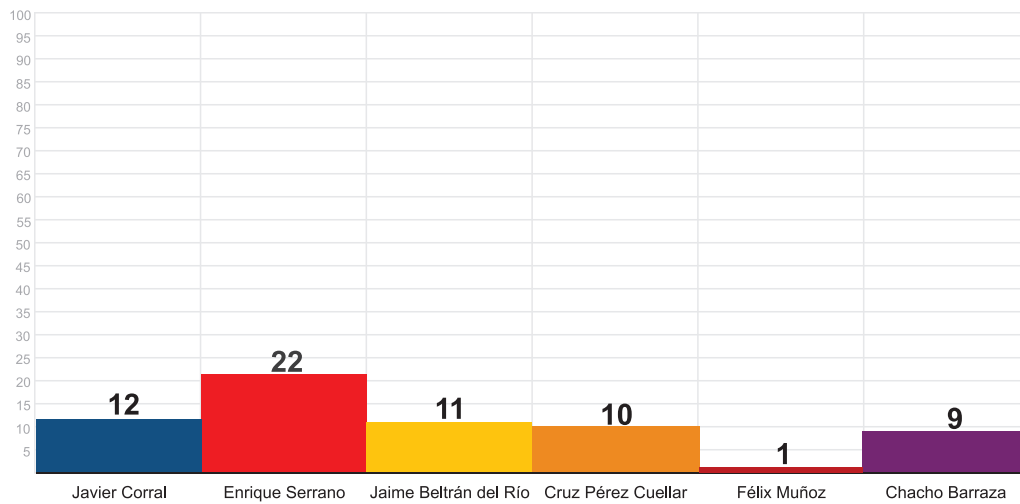

INSTITUTO ESTATAL ELECTORAL
CHIHUAHUA

Número de menciones totales, semana del 17 al 23 de Abril

Tiempo.com.mx

Laopcion.com.mx

INSTITUTO ESTATAL ELECTORAL
CHIHUAHUA

Número de menciones totales, semana del 17 al 23 de Abril

Pendolo.com.mx

Frontenet.com

INSTITUTO ESTATAL ELECTORAL
CHIHUAHUA

Número de menciones totales, semana del 17 al 23 de Abril

Entrelineas.com.mx

Eldiario.mx

INSTITUTO ESTATAL ELECTORAL
CHIHUAHUA

Número de menciones totales, semana del 17 al 23 de Abril

Eldiariodechihuahua.com.mx

Elpueblo.com.mx

INSTITUTO ESTATAL ELECTORAL
CHIHUAHUA

Número de menciones totales, semana del 17 al 23 de Abril

Puentelibre.mx

Vivirenchihuahua.com.mx

INSTITUTO ESTATAL ELECTORAL
CHIHUAHUA