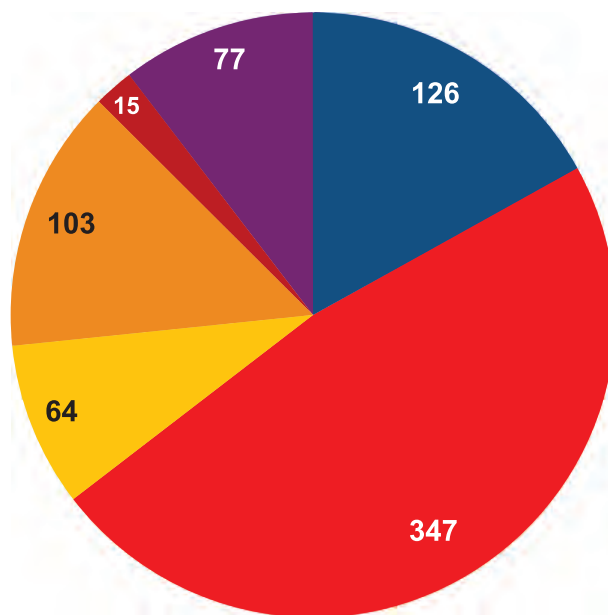

INSTITUTO ESTATAL ELECTORAL
CHIHUAHUA

INFORME DE ACTIVIDADES EN LOS PERIÓDICOS DIGITALES E IMPRESOS
SEMANA DEL 17 AL 23 DE ABRIL

ELECCIÓN
2016

INSTITUTO ESTATAL ELECTORAL
CHIHUAHUA

Número de menciones totales en los periódicos digitales
semana del 17 al 23 de Abril
(732 menciones totales)

- Javier Corral
- Enrique Serrano
- Jaime Beltrán del Río
- Cruz Pérez Cuellar
- Félix Muñoz
- Chacho Barraza
- Todos

INSTITUTO ESTATAL ELECTORAL
CHIHUAHUA

Número de menciones positivas, negativas y neutras en los periódicos digitales, semana del 17 al 23 de Abril

INSTITUTO ESTATAL ELECTORAL
CHIHUAHUA

Número de menciones totales, semana del 17 al 23 de Abril

Tiempo.com.mx

Laopcion.com.mx

INSTITUTO ESTATAL ELECTORAL
CHIHUAHUA

Número de menciones totales, semana del 17 al 23 de Abril