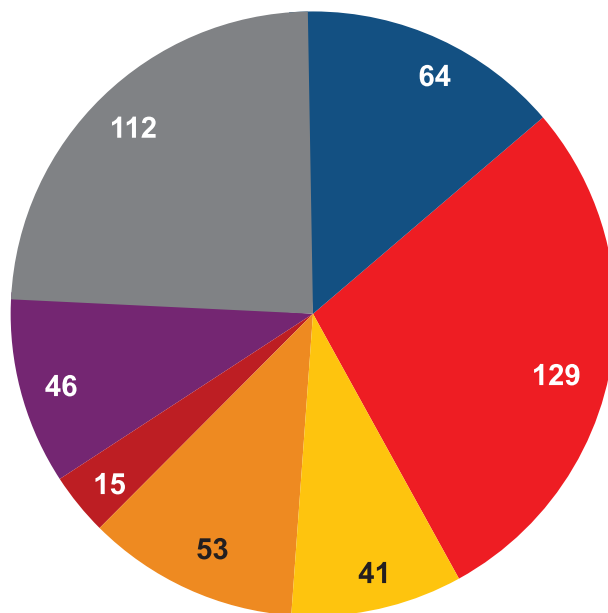

Pendolo.com.mx

Frontenet.com

INSTITUTO ESTATAL ELECTORAL
CHIHUAHUA

Número de menciones totales, semana del 17 al 23 de Abril

Entrelineas.com.mx

Eldiario.mx

INSTITUTO ESTATAL ELECTORAL
CHIHUAHUA

Número de menciones totales, semana del 17 al 23 de Abril

Eldiariodechihuahua.com.mx

Elpueblo.com.mx

INSTITUTO ESTATAL ELECTORAL
CHIHUAHUA

Número de menciones totales, semana del 17 al 23 de Abril

Puentelibre.mx

Vivirenchihuahua.com.mx

INSTITUTO ESTATAL ELECTORAL
CHIHUAHUA

Número de menciones totales, semana del 17 al 23 de Abril Medios Digitales

INSTITUTO ESTATAL ELECTORAL
CHIHUAHUA

Número de menciones totales en los periódicos impresos
semana del 17 al 23 de Abril
(460 menciones totales)

● Javier Corral ● Enrique Serrano ● Jaime Beltrán del Río
● Cruz Pérez Cuellar ● Félix Muñoz ● Chacho Barraza ● Todos

INSTITUTO ESTATAL ELECTORAL
CHIHUAHUA

Número de menciones positivas, negativas y neutras
en los periódicos impresos, semana del 17 al 23 de Abril