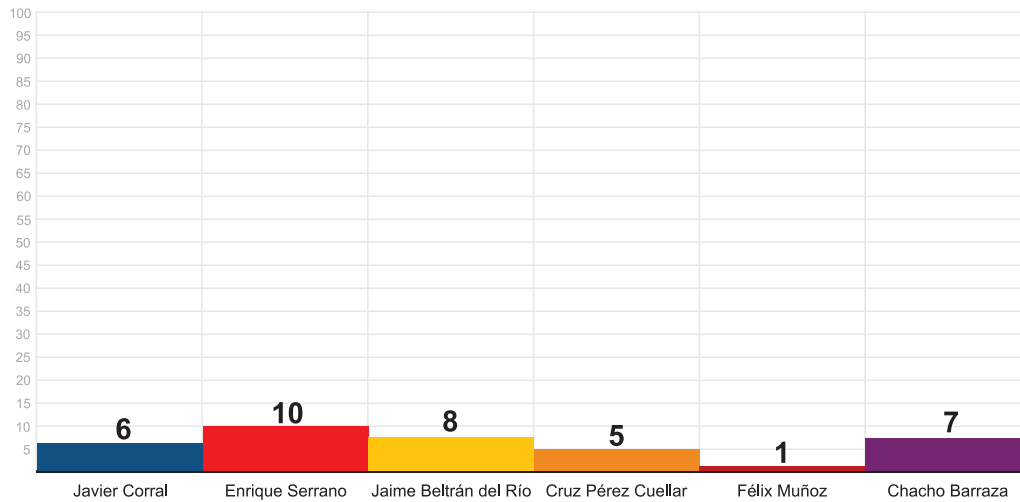

Pendolo.com.mx

Frontenet.com

INSTITUTO ESTATAL ELECTORAL
CHIHUAHUA

Número de menciones totales, semana del 17 al 23 de Abril

Entrelineas.com.mx

Eldiario.mx

INSTITUTO ESTATAL ELECTORAL
CHIHUAHUA

Número de menciones totales, semana del 17 al 23 de Abril

Eldiariodechihuahua.com.mx

Elpueblo.com.mx

INSTITUTO ESTATAL ELECTORAL
CHIHUAHUA

Número de menciones totales, semana del 17 al 23 de Abril

Puentelibre.mx

Vivirenchihuahua.com.mx

INSTITUTO ESTATAL ELECTORAL
CHIHUAHUA

Número de menciones totales, semana del 17 al 23 de Abril Medios Digitales

INSTITUTO ESTATAL ELECTORAL
CHIHUAHUA

Número de menciones totales en los periódicos impresos
semana del 17 al 23 de Abril
(460 menciones totales)

● Javier Corral ● Enrique Serrano ● Jaime Beltrán del Río
● Cruz Pérez Cuellar ● Félix Muñoz ● Chacho Barraza ● Todos

INSTITUTO ESTATAL ELECTORAL
CHIHUAHUA

Número de menciones positivas, negativas y neutras
en los periódicos impresos, semana del 17 al 23 de Abril