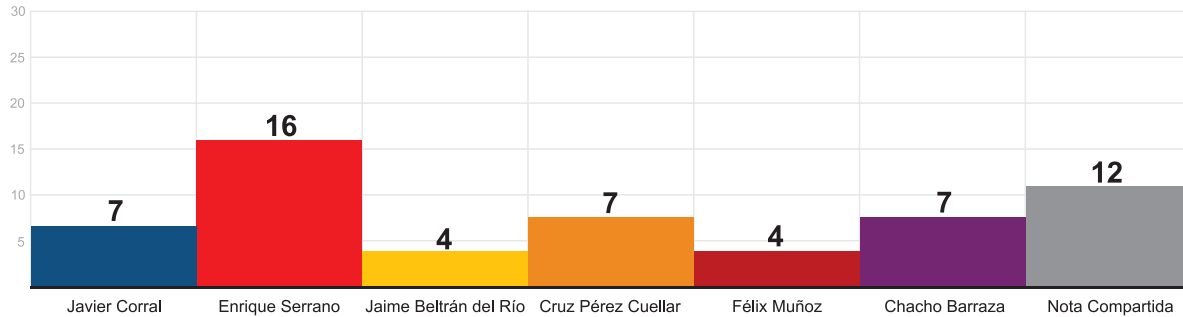

● Javier Corral ● Enrique Serrano ● Jaime Beltrán del Río
● Cruz Pérez Cuellar ● Félix Muñoz ● Chacho Barraza ● Todos

INSTITUTO ESTATAL ELECTORAL
CHIHUAHUA

Número de menciones positivas, negativas y neutras
en los periódicos impresos, semana del 17 al 23 de Abril

● Positivas ● Negativas ● Neutras

INSTITUTO ESTATAL ELECTORAL
CHIHUAHUA

Número de menciones totales en los periódicos impresos
semana del 17 al 23 de Abril

Norte de Cd. Juárez

Diario de Juárez

Diario de Chihuahua

INSTITUTO ESTATAL ELECTORAL
CHIHUAHUA

Número de menciones totales en los periódicos impresos
semana del 17 al 23 de Abril

El Heraldo de Chihuahua

Crónica de Hoy

Juárez Hoy

INSTITUTO ESTATAL ELECTORAL
CHIHUAHUA