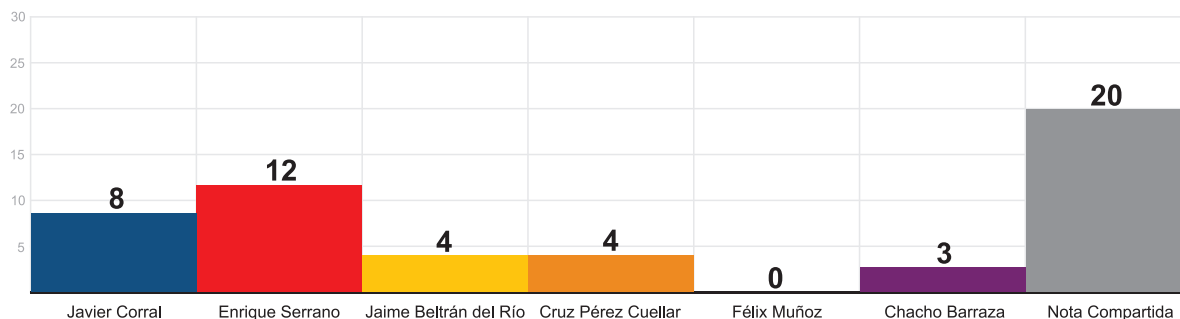

● Javier Corral ● Enrique Serrano ● Jaime Beltrán del Río
● Cruz Pérez Cuellar ● Félix Muñoz ● Chacho Barraza ● Todos

INSTITUTO ESTATAL ELECTORAL
CHIHUAHUA

Número de menciones positivas, negativas y neutras
en los periódicos impresos, semana del 17 al 23 de Abril

● Positivas ● Negativas ● Neutras

INSTITUTO ESTATAL ELECTORAL
CHIHUAHUA

Número de menciones totales en los periódicos impresos
semana del 17 al 23 de Abril

Norte de Cd. Juárez

Diario de Juárez

Diario de Chihuahua

INSTITUTO ESTATAL ELECTORAL
CHIHUAHUA

Número de menciones totales en los periódicos impresos
semana del 17 al 23 de Abril

El Heraldo de Chihuahua

Crónica de Hoy

Juárez Hoy

INSTITUTO ESTATAL ELECTORAL
CHIHUAHUA