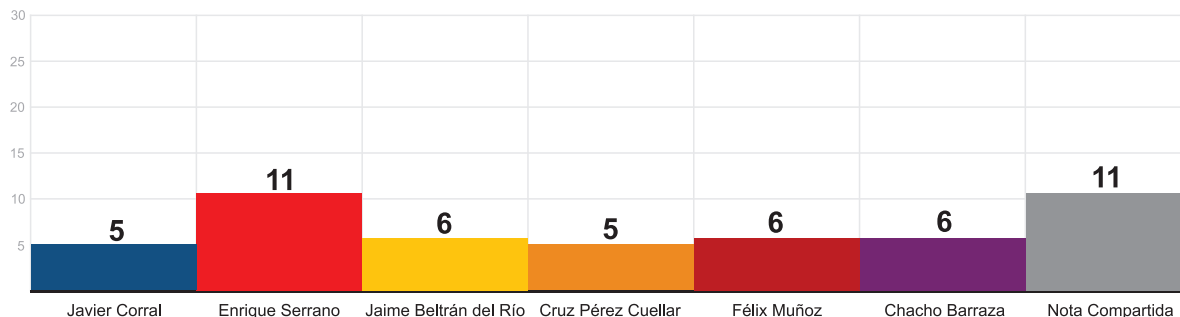

Número de menciones totales, semana del 17 al 23 de Abril Medios Digitales

INSTITUTO ESTATAL ELECTORAL
CHIHUAHUA

Número de menciones totales en los periódicos impresos
semana del 17 al 23 de Abril
(460 menciones totales)

● Javier Corral ● Enrique Serrano ● Jaime Beltrán del Río
● Cruz Pérez Cuellar ● Félix Muñoz ● Chacho Barraza ● Todos

INSTITUTO ESTATAL ELECTORAL
CHIHUAHUA

Número de menciones positivas, negativas y neutras
en los periódicos impresos, semana del 17 al 23 de Abril

● Positivas ● Negativas ● Neutras

INSTITUTO ESTATAL ELECTORAL
CHIHUAHUA

Número de menciones totales en los periódicos impresos
semana del 17 al 23 de Abril

Norte de Cd. Juárez

Diario de Juárez

Diario de Chihuahua