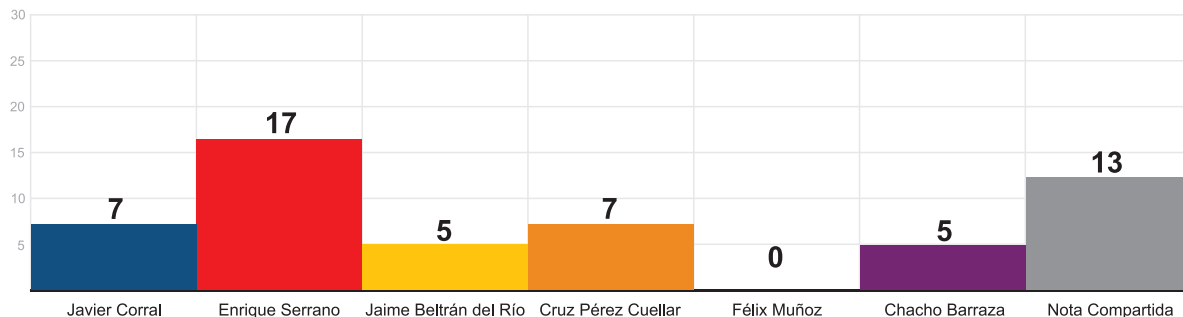

● Positivas ● Negativas ● Neutras

INSTITUTO ESTATAL ELECTORAL
CHIHUAHUA

Número de menciones totales en los periódicos impresos
semana del 17 al 23 de Abril

Norte de Cd. Juárez

Diario de Juárez

Diario de Chihuahua

INSTITUTO ESTATAL ELECTORAL
CHIHUAHUA

Número de menciones totales en los periódicos impresos
semana del 17 al 23 de Abril

El Heraldo de Chihuahua

Crónica de Hoy

Juárez Hoy

INSTITUTO ESTATAL ELECTORAL
CHIHUAHUA

Número de menciones totales en los periódicos impresos
semana del 17 al 23 de Abril

El Pueblo de Chihuahua

El Mexicano

Notibus

INSTITUTO ESTATAL ELECTORAL
CHIHUAHUA

Número de menciones totales en los periódicos impresos
semana del 17 al 23 de Abril