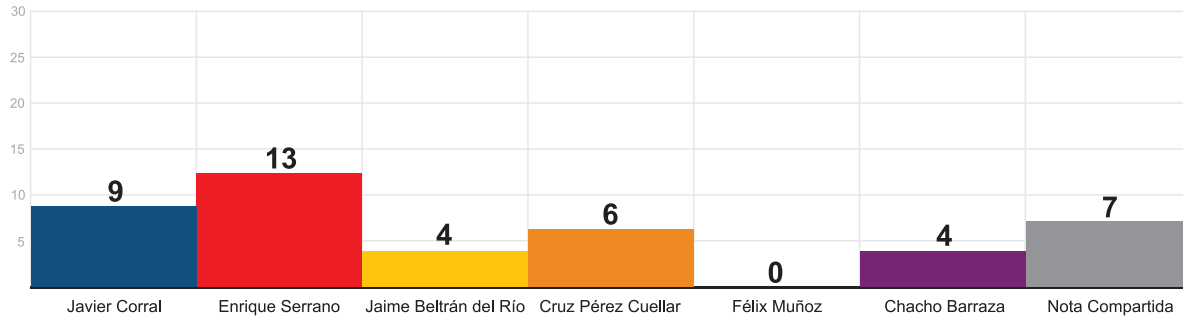

● Positivas ● Negativas ● Neutras

INSTITUTO ESTATAL ELECTORAL
CHIHUAHUA

Número de menciones totales en los periódicos impresos
semana del 17 al 23 de Abril

Norte de Cd. Juárez

Diario de Juárez

Diario de Chihuahua

INSTITUTO ESTATAL ELECTORAL
CHIHUAHUA

Número de menciones totales en los periódicos impresos
semana del 17 al 23 de Abril

El Heraldo de Chihuahua

Crónica de Hoy

Juárez Hoy

INSTITUTO ESTATAL ELECTORAL
CHIHUAHUA

Número de menciones totales en los periódicos impresos
semana del 17 al 23 de Abril

El Pueblo de Chihuahua

El Mexicano

Notibus

INSTITUTO ESTATAL ELECTORAL
CHIHUAHUA

Número de menciones totales en los periódicos impresos
semana del 17 al 23 de Abril