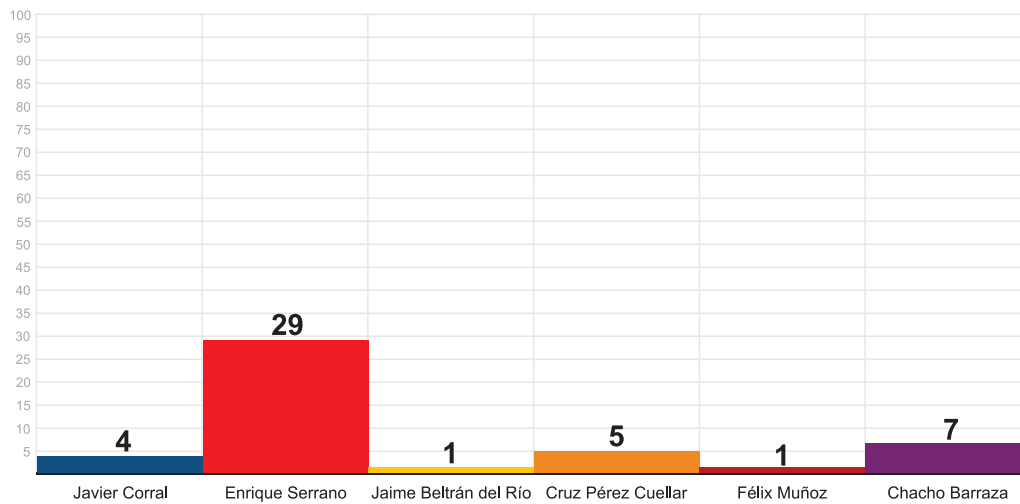

INSTITUTO ESTATAL ELECTORAL
CHIHUAHUA

Número de menciones totales, semana del 17 al 23 de Abril

Tiempo.com.mx

Laopcion.com.mx

INSTITUTO ESTATAL ELECTORAL
CHIHUAHUA

Número de menciones totales, semana del 17 al 23 de Abril

Pendolo.com.mx

Frontenet.com

INSTITUTO ESTATAL ELECTORAL
CHIHUAHUA

Número de menciones totales, semana del 17 al 23 de Abril

Entrelineas.com.mx

Eldiario.mx

INSTITUTO ESTATAL ELECTORAL
CHIHUAHUA

Número de menciones totales, semana del 17 al 23 de Abril

Eldiariodechihuahua.com.mx

Elpueblo.com.mx

INSTITUTO ESTATAL ELECTORAL
CHIHUAHUA

Número de menciones totales, semana del 17 al 23 de Abril

Puentelibre.mx

Vivirenchihuahua.com.mx

INSTITUTO ESTATAL ELECTORAL
CHIHUAHUA