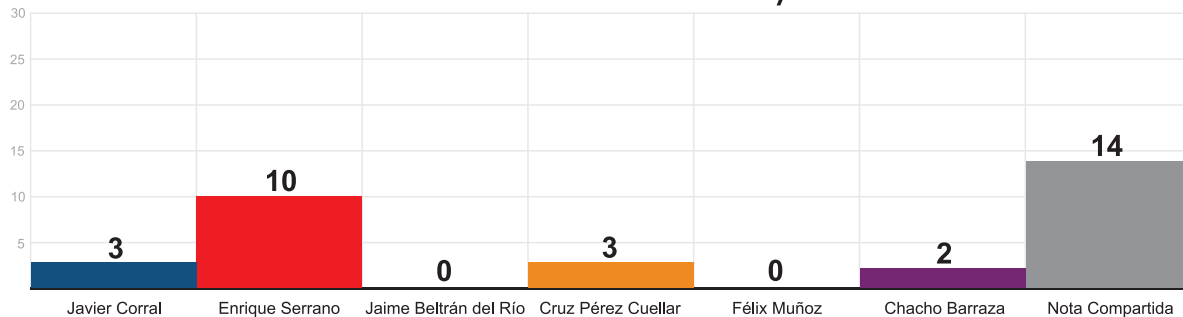

● Javier Corral ● Enrique Serrano ● Jaime Beltrán del Río
● Cruz Pérez Cuellar ● Félix Muñoz ● Chacho Barraza ● Todos

INSTITUTO ESTATAL ELECTORAL
CHIHUAHUA

Número de menciones positivas, negativas y neutras
en los periódicos impresos, semana del 17 al 23 de Abril

● Positivas ● Negativas ● Neutras

INSTITUTO ESTATAL ELECTORAL
CHIHUAHUA

Número de menciones totales en los periódicos impresos
semana del 17 al 23 de Abril

Norte de Cd. Juárez

Diario de Juárez

Diario de Chihuahua

INSTITUTO ESTATAL ELECTORAL
CHIHUAHUA

Número de menciones totales en los periódicos impresos
semana del 17 al 23 de Abril

El Heraldo de Chihuahua

Crónica de Hoy

Juárez Hoy

INSTITUTO ESTATAL ELECTORAL
CHIHUAHUA