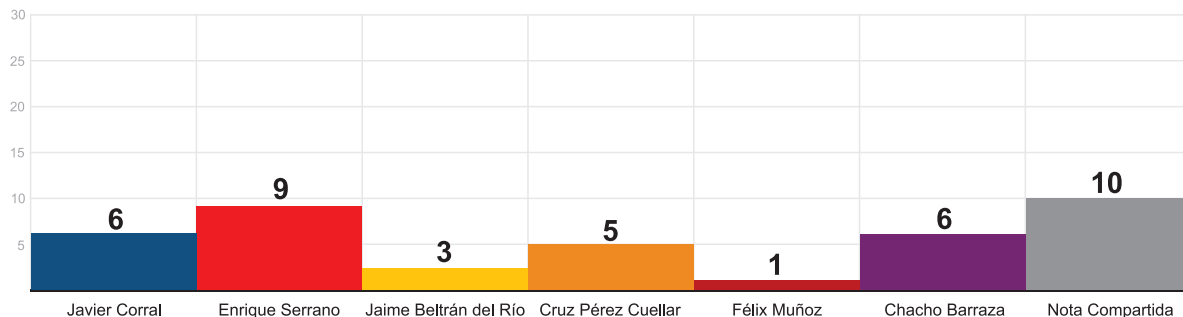

INSTITUTO ESTATAL ELECTORAL
CHIHUAHUA

Número de menciones totales en los periódicos impresos
semana del 17 al 23 de Abril

El Heraldo de Chihuahua

Crónica de Hoy

Juárez Hoy

INSTITUTO ESTATAL ELECTORAL
CHIHUAHUA

Número de menciones totales en los periódicos impresos
semana del 17 al 23 de Abril

El Pueblo de Chihuahua

El Mexicano

Notibus

INSTITUTO ESTATAL ELECTORAL
CHIHUAHUA

Número de menciones totales en los periódicos impresos
semana del 17 al 23 de Abril

El Peso

INSTITUTO ESTATAL ELECTORAL
CHIHUAHUA

Número de menciones totales, semana del 17 al 23 de Abril Medios Impresos

INSTITUTO ESTATAL ELECTORAL CHIHUAHUA

INFORME DE ACTIVIDADES EN LOS PERIÓDICOS DIGITALES E IMPRESOS
SEMANA DEL 17 AL 23 DE ABRIL