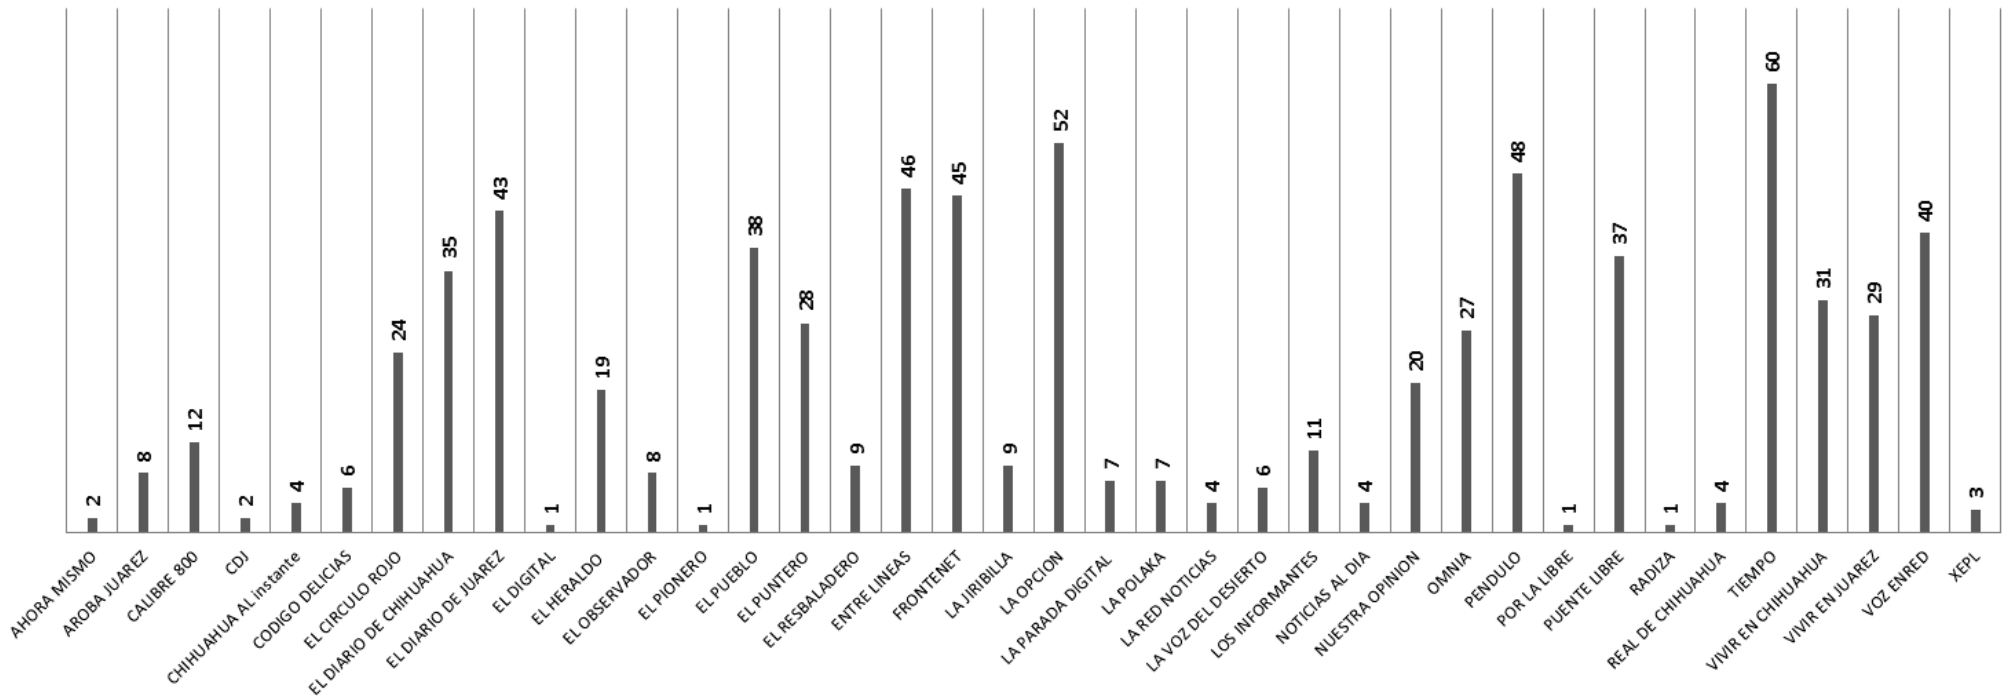

Número de menciones totales, semana del 17 al 23 de Abril Medios Digitales