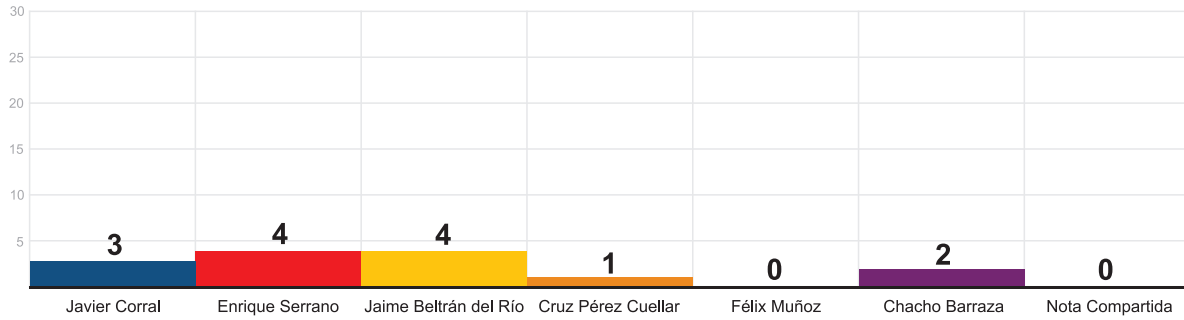

INSTITUTO ESTATAL ELECTORAL
CHIHUAHUA

Número de menciones totales en los periódicos impresos
semana del 17 al 23 de Abril

El Heraldo de Chihuahua

Crónica de Hoy

Juárez Hoy

INSTITUTO ESTATAL ELECTORAL
CHIHUAHUA

Número de menciones totales en los periódicos impresos
semana del 17 al 23 de Abril

El Pueblo de Chihuahua

El Mexicano

Notibus

INSTITUTO ESTATAL ELECTORAL
CHIHUAHUA

Número de menciones totales en los periódicos impresos
semana del 17 al 23 de Abril

El Peso

INSTITUTO ESTATAL ELECTORAL
CHIHUAHUA

Número de menciones totales, semana del 17 al 23 de Abril Medios Impresos

INSTITUTO ESTATAL ELECTORAL CHIHUAHUA

INFORME DE ACTIVIDADES EN LOS PERIÓDICOS DIGITALES E IMPRESOS
SEMANA DEL 17 AL 23 DE ABRIL